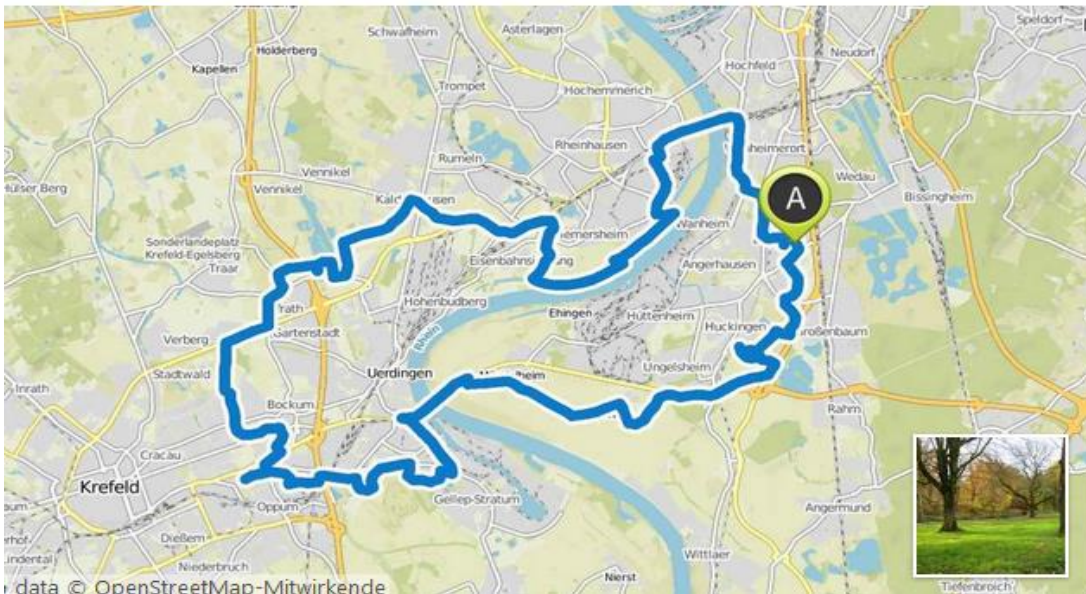

Masurenallee, Nachbarsweg, Wedauerstr. Fillerfeldshof, Stockweg, Saanerstr. ✎

Leicht ⌚ 01:10 ↔ 18,6 km ⌀ 15,8 km/h ↗ 60 m ↘ 60 m

Leichte Fahrradtour. Für alle Fitnesslevel. Überwiegend befestigte Wege. Kein besonderes Können erforderlich.

Link zum Herunterladen

<https://www.komoot.de/tour/53846697>

Masurenallee, Nachbarsweg,

 **Wedauerstr. Fillerfeldshof, Stockweg,
Saanerstr. ✎**

Leicht ⌚ 01:10 ↔ 18,6 km Ø 15,8 km/h ↗ 60 m ↘ 60 m

<https://www.komoot.de/tour/311710221>

**Buchholz- Regattabahn-
Nachtigallental- Uhlenhorster Wald-
Großenbaumer Straße-Nachbarsweg-
Entenfang-Sechseen Platte-Buchholz**

🚲 01:37 ↔ 22,8 km ⌀ 14,1 km/h ↗ 160 m ↘ 140 m

<https://www.komoot.de/tour/228091513>

Buchholz Mündelheim Linn Uerdingen Krupp See Friemersheim Duisburg

🕒 03:57 ↔ 55,3 km ⚙️ 14,0 km/h ↗️ 110 m ↘️ 110 m

Link zum Herunterladen : <https://www.komoot.de/user/282888505384>

Nordpark-HOAG Bahntrasse- Sterkrade-Wehofen-Alsum-Ruhrort- Nordpark