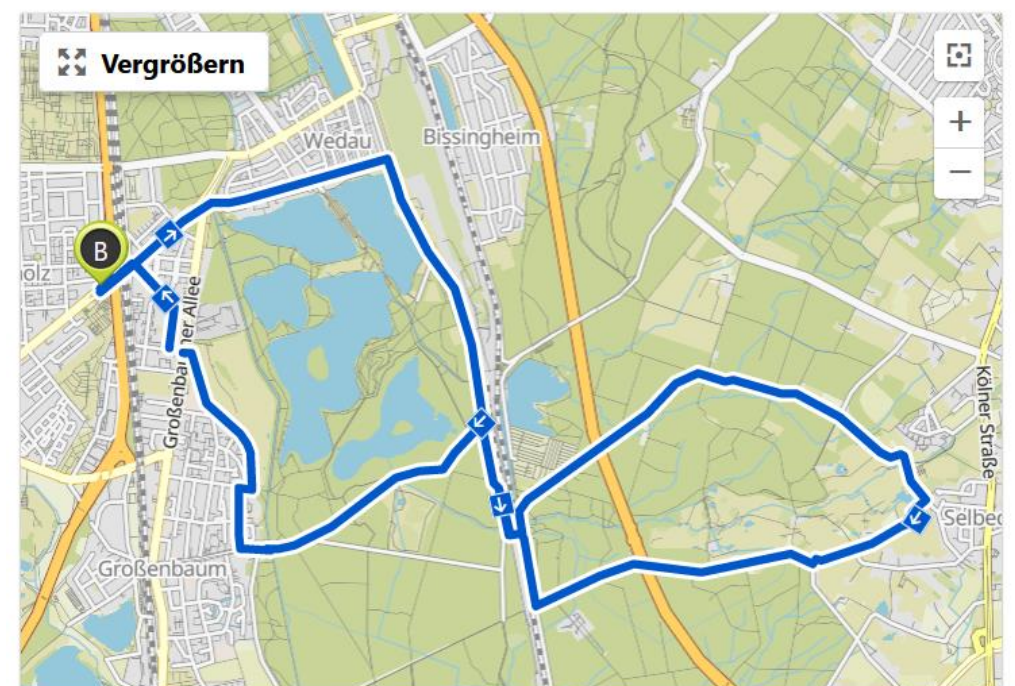

Masurenallee, Nachbarsweg, Wedauerstr. Fillerfeldshof, Stockweg, Saanerstr. ✎

Leicht ⌚ 01:10 ↔ 18,6 km ⌀ 15,8 km/h ↗ 60 m ↘ 60 m

Leichte Fahrradtour. Für alle Fitnesslevel. Überwiegend befestigte Wege. Kein besonderes Können erforderlich.

KARTE

Link zum Herunterladen : <https://www.komoot.de/tour/311710221>

Buchholz-Tiger and Turtel- Heltorf- Lintorfer Wald- Selbeck-Saarn- Buchholz ✎

Privat

Mittelschwer ⌚ 02:44 ↔ 38,5 km ⌀ 14,1 km/h ↗ 170 m ↘ 170 m

Link zum Herunterladen

<https://www.komoot.de/tour/53846697>

Masurenallee, Nachbarsweg,

 **Wedauerstr. Fillerfeldshof, Stockweg,
Saanerstr. ✎**

Leicht ⌚ 01:10 ↔ 18,6 km Ø 15,8 km/h ↗ 60 m ↘ 60 m

<https://www.komoot.de/tour/311710221>

Buchholz Mündelheim Linn Uerdingen Krupp See Friemersheim Duisburg

🕒 03:57 ↔ 55,3 km ⚙️ 14,0 km/h ↗️ 110 m ↘️ 110 m

Link zum Herunterladen : <https://www.komoot.de/user/282888505384>

Nordpark-HOAG Bahntrasse- Sterkrade-Wehofen-Alsum-Ruhrort- Nordpark