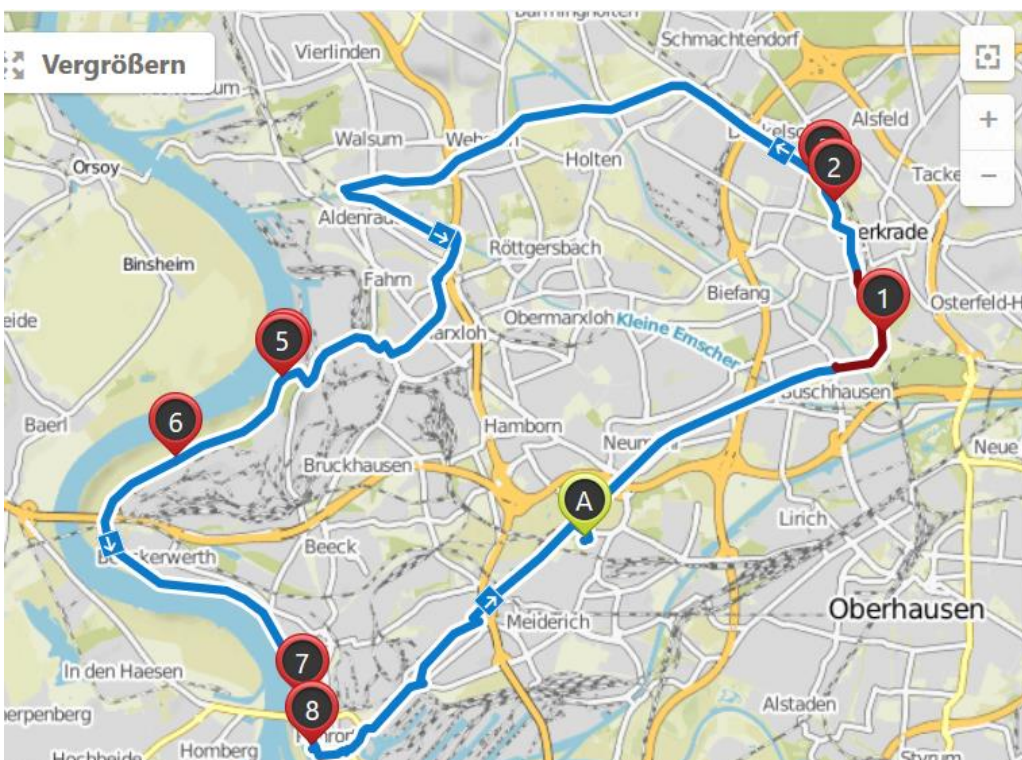

Masurenallee, Nachbarsweg, Wedauerstr. Fillerfeldshof, Stockweg, Saanerstr. ✎

Leicht ⌚ 01:10 ↔ 18,6 km ⌀ 15,8 km/h ↗ 60 m ↘ 60 m

Leichte Fahrradtour. Für alle Fitnesslevel. Überwiegend befestigte Wege. Kein besonderes Können erforderlich.

Link zum Herunterladen

<https://www.komoot.de/tour/53846697>

Masurenallee, Nachbarsweg,

 **Wedauerstr. Fillerfeldshof, Stockweg,
Saanerstr. ✎**

Leicht ⌚ 01:10 ↔ 18,6 km Ø 15,8 km/h ↗ 60 m ↘ 60 m

<https://www.komoot.de/tour/311710221>

Buchholz Mündelheim Linn Uerdingen Krupp See Friemersheim Duisburg

🕒 03:57 ↔ 55,3 km ⚙️ 14,0 km/h ↗️ 110 m ↘️ 110 m

Link zum Herunterladen : <https://www.komoot.de/user/282888505384>

Nordpark-HOAG Bahntrasse- Sterkrade-Wehofen-Alsum-Ruhrort- Nordpark

Mittelschwer

🕒 02:30 ↔ 36,1 km ⚙️ 14,5 km/h ↗️ 120 m ↘️ 120 m

<https://www.komoot.de/tour/53837823>

Buchholz-Druchter Wald-Lintorfer Gemark- Lintorf - Schmitts Wiese- Sportplatz Angermundum- Schloss Heltorf -Froschenteich-Buchholz