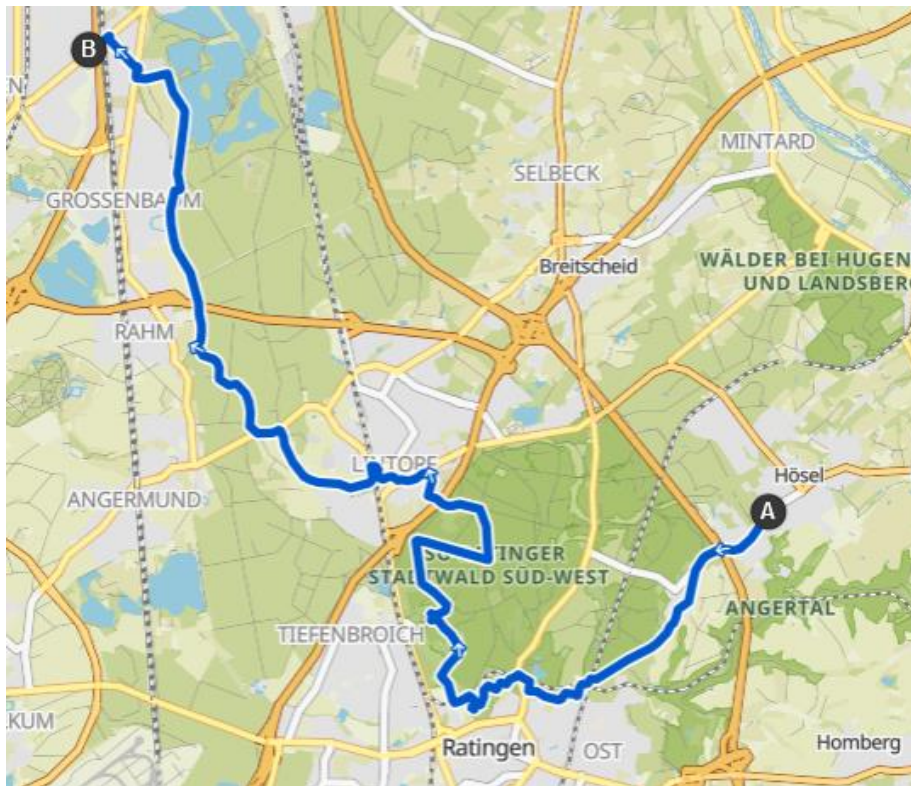

Du Buchholz- Hösel -Lintorf-Du Buchholz ✎

🕒 02:21 ↔ 35,9 km ⌀ 15,3 km/h ↗ 390 m ↘ 390 m

<https://www.komoot.de/tour/94582045>

Rundtour Duisburger Süden , Westen und Mitte. ✎

🕒 02:12 ↔ 31,9 km ⌀ 14,4 km/h ↗ 250 m ↘ 260 m

<https://www.komoot.de/tour/91629928>

**Buchholz, Jesus Christus Kirche, Fähre , kl. Runde Latumer Bruch, Fähre
39 KM,**

https://www.komoot.com/de-de/tour/1479787825?share_token=a7YhuQtZDLWMw1cFNgXVdW1ALwDoEW0idABaB8wo6403JmCVry&ref=wtd

Buchholz, Jesus Christus Kirche nach Hösel

23 KM

https://www.komoot.com/de-de/tour/1462784782?share_token=ay6T3rYak3x1O53UI4wDQUWNdheDCXo7hGuwJVdfZkIClkzsOe&ref=wtd

Buchholz, Jesus Christus Kirche, Kaiserswerth

31 KM,

https://www.komoot.com/de-de/tour/1479856964?share_token=a8CMnxnR0ZujAWI7XGNoVTG0yIMkDf44z8Zp0ZW0koqUeLt5j0&ref=wtd

Buchholz, Jesus Christus Kirche, Fähre, Lank Latum, Runde Ilvericher Bruch, Fähre