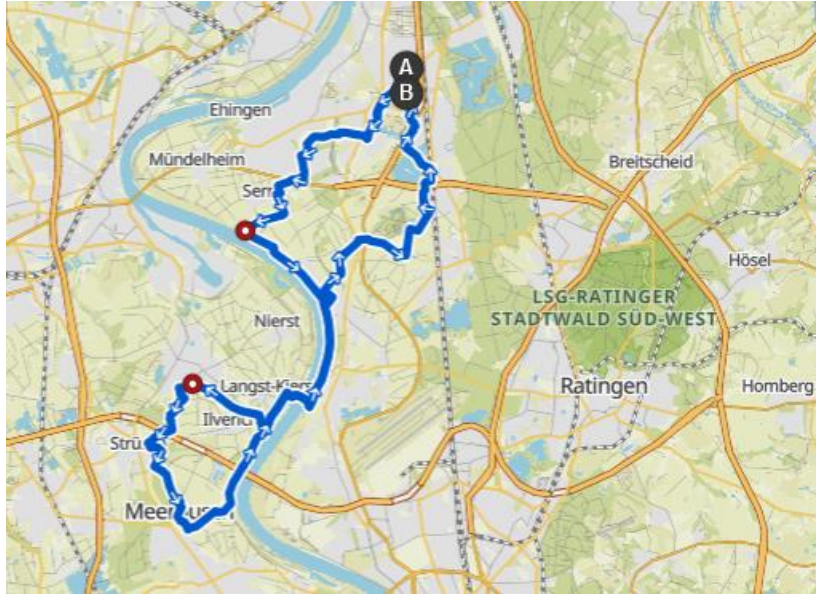

<https://www.komoot.com/de-de/tour/1479856964?share_token=a8CMnxnR0ZujAWI7XGNoVTG0yIMkDf44z8Zp0ZW0koqUeLt5j0&ref=wtd>

Buchholz, Jesus Christus Kirche, Fähre, Lank Latum, Runde Ilvericher Bruch, Fähre

46 KM

<https://www.komoot.com/de-de/tour/1479823694?share_token=aIK3H9a0Wv8VsBAYqKWjhOsDkngsg2rkDnT7TpqDEKVLHCFMWR&ref=wtd>