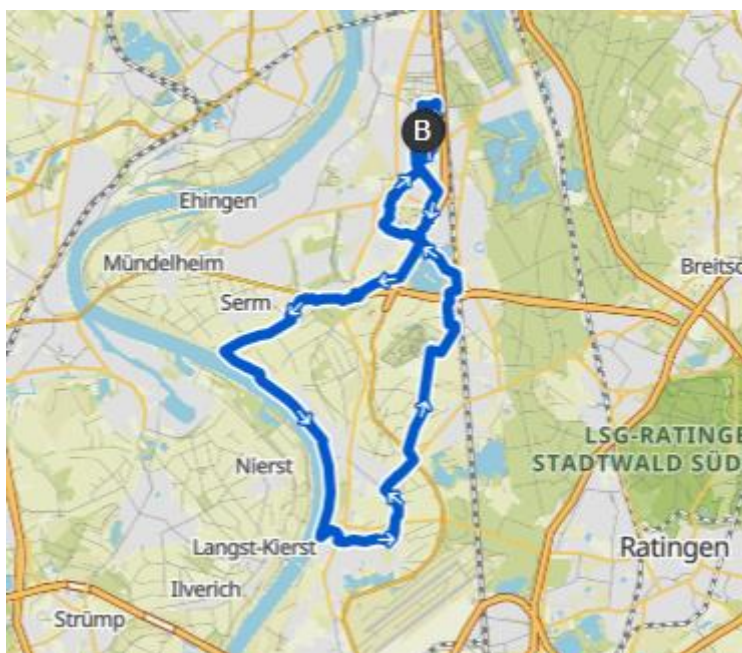

Masurenallee, Nachbarsweg, Wedauerstr. Fillerfeldshof, Stockweg, Saanerstr. ✎

Leicht ⌚ 01:10 ↔ 18,6 km ⌀ 15,8 km/h ↗ 60 m ↘ 60 m

Leichte Fahrradtour. Für alle Fitnesslevel. Überwiegend befestigte Wege. Kein besonderes Können erforderlich.

Link zum Herunterladen

<https://www.komoot.de/tour/53846697>

Masurenallee, Nachbarsweg,

 **Wedauerstr. Fillerfeldshof, Stockweg,
Saanerstr. ✎**

Leicht ⌚ 01:10 ↔ 18,6 km Ø 15,8 km/h ↗ 60 m ↘ 60 m

<https://www.komoot.de/tour/311710221>

Buchholz, Jesus Christus Kirche nach Hösel

23 KM

https://www.komoot.com/de-de/tour/1462784782?share_token=ay6T3rYak3x1O53UI4wDQUWNdheDCXo7hGuwJVdfZkIClkzsOe&ref=wtd

Buchholz, Jesus Christus Kirche, Kaiserswerth

31 KM,

https://www.komoot.com/de-de/tour/1479856964?share_token=a8CMnxnR0ZujAWI7XGNoVTG0yIMkDf44z8Zp0ZW0koqUeLt5j0&ref=wtd

Buchholz, Jesus Christus Kirche, Fähre, Lank Latum, Runde Ilvericher Bruch, Fähre