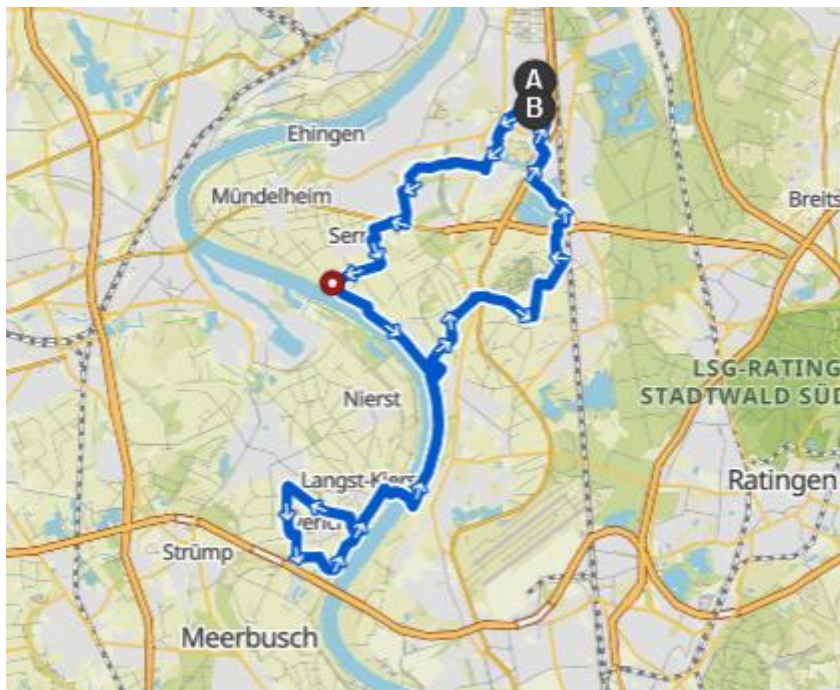

<https://www.komoot.de/tour/167640228>

Buchholz BGU-Lintorfer Wald-in der

Drucht-Selbeck-Breitscheidter Heide-

Schloss Lennep-Lintorf- Buchholz BGU

🕒 02:08 ↔ 34,2 km ⌀ 16,1 km/h ↗ 580 m ↘ 560 m

<https://www.komoot.de/tour/170046784>

Du Buchholz- Hösel -Lintorf-Du Buchholz ✎

🕒 02:21 ↔ 35,9 km ⌀ 15,3 km/h ↗ 390 m ↘ 390 m

<https://www.komoot.de/tour/94582045>

Rundtour Duisburger Süden , Westen und Mitte. ✎

🕒 02:12 ↔ 31,9 km ⌀ 14,4 km/h ↗ 250 m ↘ 260 m

<https://www.komoot.de/tour/91629928>

**Buchholz, Jesus Christus Kirche, Fähre , kl. Runde Latumer Bruch, Fähre
39 KM,**

https://www.komoot.com/de-de/tour/1479787825?share_token=a7YhuQtZDLWMw1cFNgXVdW1ALwDoEW0idABaB8wo6403JmCVry&ref=wtd

Buchholz, Jesus Christus Kirche nach Hösel

23 KM

https://www.komoot.com/de-de/tour/1462784782?share_token=ay6T3rYak3x1O53UI4wDQUWNdheDCXo7hGuwJVdfZkIClkzsOe&ref=wtd

Buchholz, Jesus Christus Kirche, Kaiserswerth