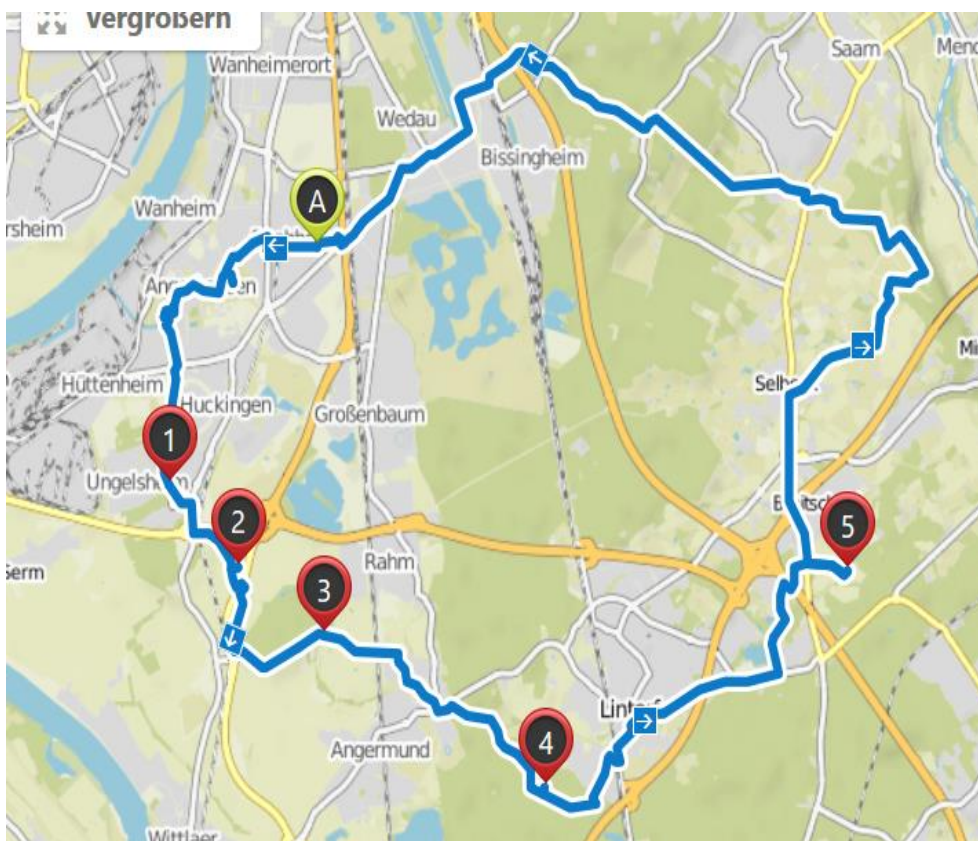

Masurenallee, Nachbarsweg, Wedauerstr. Fillerfeldshof, Stockweg, Saanerstr. ✎

Leicht ⌚ 01:10 ↔ 18,6 km ⌀ 15,8 km/h ↗ 60 m ↘ 60 m

Leichte Fahrradtour. Für alle Fitnesslevel. Überwiegend befestigte Wege. Kein besonderes Können erforderlich.

KARTE

Link zum Herunterladen : <https://www.komoot.de/tour/311710221>

Buchholz-Tiger and Turtel- Heltorf- Lintorfer Wald- Selbeck-Saarn- Buchholz ✎

Privat

Mittelschwer ⌚ 02:44 ↔ 38,5 km ⌀ 14,1 km/h ↗ 170 m ↘ 170 m

Link zum Herunterladen

<https://www.komoot.de/tour/53846697>

Masurenallee, Nachbarsweg,

 **Wedauerstr. Fillerfeldshof, Stockweg,
Saanerstr. ✎**

Leicht ⌚ 01:10 ↔ 18,6 km Ø 15,8 km/h ↗ 60 m ↘ 60 m

<https://www.komoot.de/tour/311710221>

Buchholz Mündelheim Linn Uerdingen Krupp See Friemersheim Duisburg

🕒 03:57 ↔ 55,3 km ⚙️ 14,0 km/h ↗️ 110 m ↘️ 110 m

Link zum Herunterladen : <https://www.komoot.de/user/282888505384>

Nordpark-HOAG Bahntrasse- Sterkrade-Wehofen-Alsum-Ruhrort- Nordpark