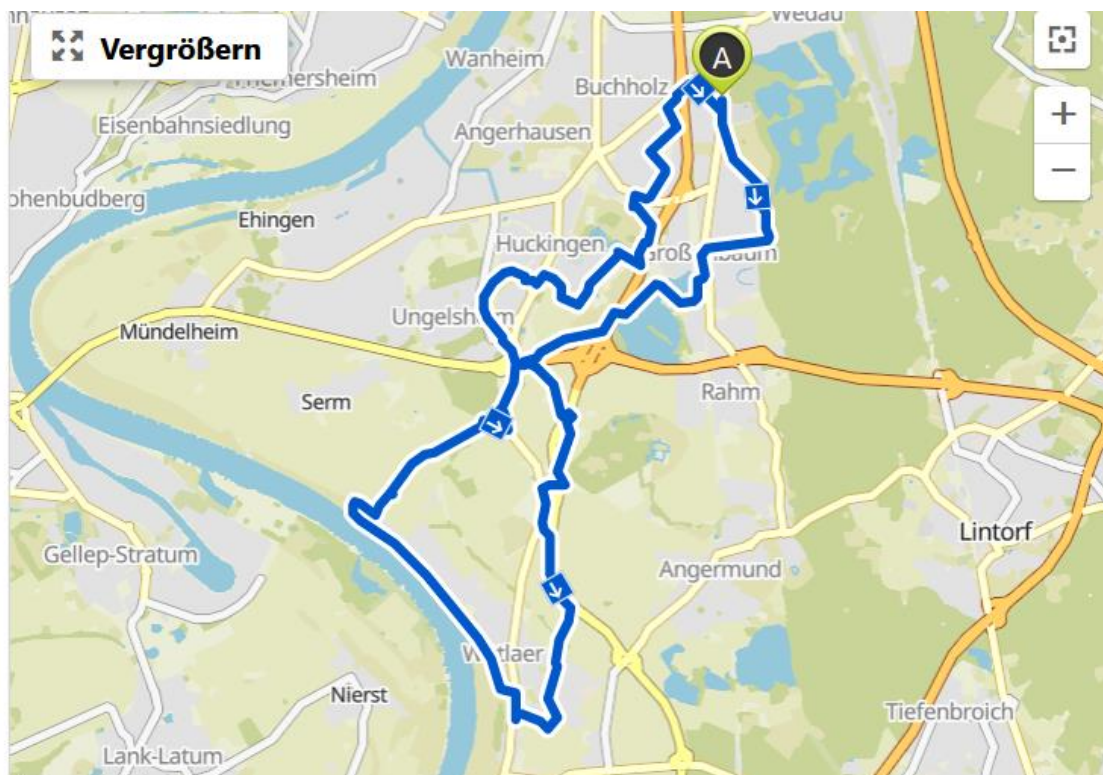

Buchholz- Regattabahn- Nachtigallental- Uhlenhorster Wald- Großenbaumer Straße-Nachbarsweg- Entenfang-Sechseen Platte-Buchholz

Schwer ⌚ 01:41 ↔ 24,9 km ⌀ 14,8 km/h ↗ 130 m ↘ 130 m

Link zum Herunterladen <https://www.komoot.de/tour/176860080>

Buchholz BGU-Großenbaumer See -

Rahmer See- B288/B8 -

Herrgottskapelle- Froschenteich-

Einbrungen- Rheinufer- Wittlaer-

Apfelparadies- Angertal -Huckingen -

Golfplatz-Friedhof-Buchholz BGU ✎

🕒 01:41 ↔ 27,8 km ⌀ 16,5 km/h ↗ 200 m ↘ 200 m

<https://www.komoot.de/tour/167640228>

Buchholz BGU-Lintorfer Wald-in der

Drucht-Selbeck-Breitscheidter Heide-

Schloss Lennep-Lintorf- Buchholz BGU

🕒 02:08 ↔ 34,2 km ⌀ 16,1 km/h ↗ 580 m ↘ 560 m

<https://www.komoot.de/tour/170046784>

Du Buchholz- Hösel -Lintorf-Du Buchholz ✎

🕒 02:21 ↔ 35,9 km ⌀ 15,3 km/h ↗ 390 m ↘ 390 m

<https://www.komoot.de/tour/94582045>

Rundtour Duisburger Süden , Westen und Mitte. ✎

🕒 02:12 ↔ 31,9 km ⌀ 14,4 km/h ↗ 250 m ↘ 260 m