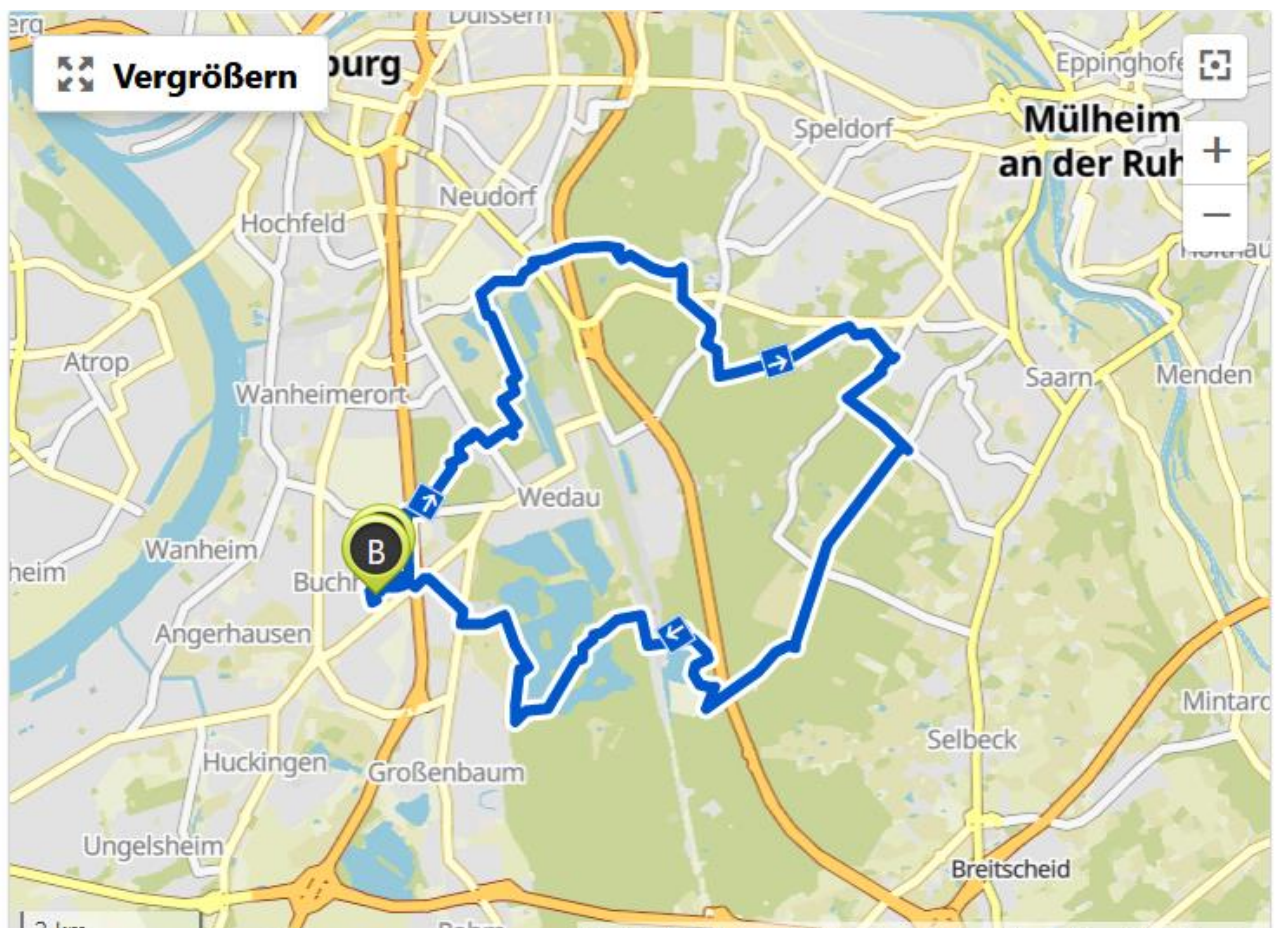

Link zum Herunterladen

<https://www.komoot.de/tour/53846697>

Masurenallee, Nachbarsweg,

 **Wedauerstr. Fillerfeldshof, Stockweg,
Saanerstr. ✎**

Leicht ⌚ 01:10 ↔ 18,6 km Ø 15,8 km/h ↗ 60 m ↘ 60 m

<https://www.komoot.de/tour/311710221>

<https://www.komoot.de/tour/193671674>

Bucholz über Töppersee Elfrathersee

Uerdingen und Mündelheim nach Bucholz ✎

Mittelschwer ⌚ 02:52 ↔ 42,4 km ⌀ 14,8 km/h ↗ 100 m ↘ 100 m

Link zum Herunterladen <https://www.komoot.de/tour/177713121>

Buchholz- Regattabahn- Nachtigallental- Uhlenhorster Wald- Großenbaumer Straße-Nachbarsweg- Entenfang-Sechseen Platte-Buchholz

Schwer ⌚ 01:41 ↔ 24,9 km ⌀ 14,8 km/h ↗ 130 m ↘ 130 m

Link zum Herunterladen <https://www.komoot.de/tour/176860080>

Buchholz BGU-Großenbaumer See -

Rahmer See- B288/B8 -

Herrgottskapelle- Froschenteich-

Einbrungen- Rheinufer- Wittlaer-

Apfelparadies- Angertal -Huckingen -

Golfplatz-Friedhof-Buchholz BGU ✎

🕒 01:41 ↔ 27,8 km ⌀ 16,5 km/h ↗ 200 m ↘ 200 m