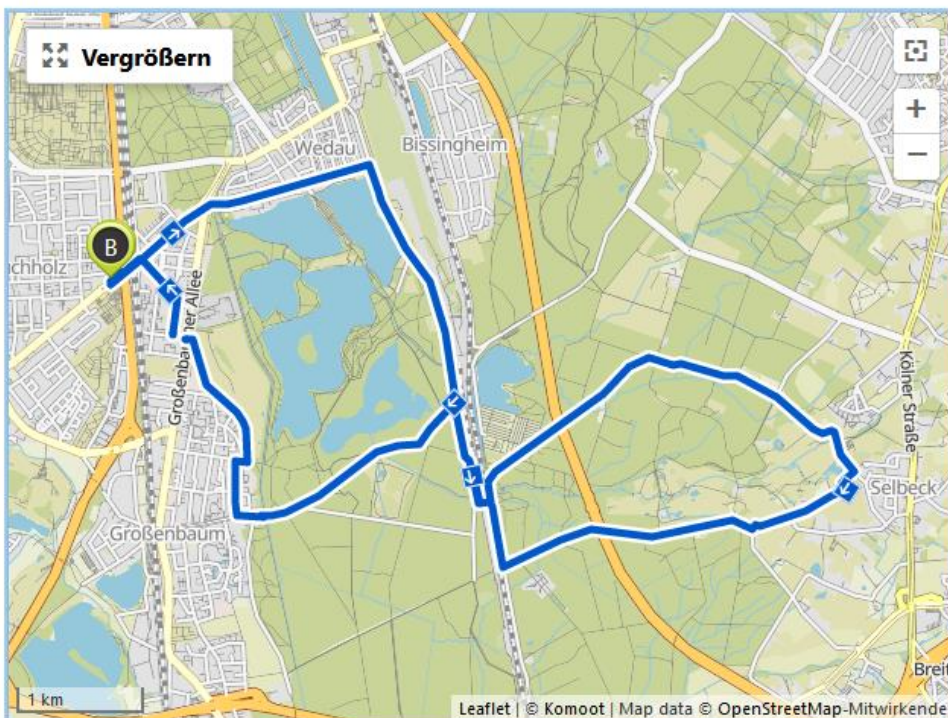

Touren zum Nachfahren

Wir wollen Anregungen geben einige Touren selbst nachzufahren.

Hierzu benötigt man in der Regel die App von Komoot. Man kann versuchen auf dem Smartphone den Link über einen eingeschränkten kostenlosen Zugang zu Komoot zu öffnen oder man kauft sich die die Komoot App für ca.35 € einmalig.

Masurenallee, Nachbarsweg, Wedauerstr. Fillerfeldshof, Stockweg, Saanerstr. ✎

Leicht ⌚ 01:10 ↔ 18,6 km ⌀ 15,8 km/h ↗ 60 m ↘ 60 m

Leichte Fahrradtour. Für alle Fitnesslevel. Überwiegend befestigte Wege. Kein besonderes Können erforderlich.

KARTE

Link zum Herunterladen : <https://www.komoot.de/tour/311710221>

Buchholz-Tiger and Turtel- Heltorf- Lintorfer Wald- Selbeck-Saarn- Buchholz ✎

Privat

Mittelschwer ⌚ 02:44 ↔ 38,5 km ⌀ 14,1 km/h ↗ 170 m ↘ 170 m